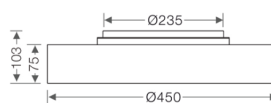

NEKO
THINK DESIGN

SUGAR

Utenpåliggende armatur i støpt aluminium. Leveres i fargene hvit og sort. Sort kan leveres med gull "baffel". Mikroprismatisk optikk gir et blendingsfritt lys. Finnes i fire størrelser: Ø 350 mm, Ø 450 mm, Ø 600 mm og Ø 90 mm. Kan også leveres i pendelvariant.

Produktinformasjon

Produktnavn	Best. nr.	Lumen	Watt	Kelvin	Dimensjoner (mm)
SUGAR, Hvit/Hvit	NKSBSM-9279016P-WW	1500	18	2700	Ø 450X75
SUGAR, Sort/Gull	NKSBSM-9279016P-BG	1500	18	2700	Ø 450x75
SUGAR, Sort/Sort	NKSBSM-9279016P-BB	1500	18	2700	Ø 450x75

Nøkkeldata

Teknisk data	
System Effekt (W)	18
Type forkobling	Fasedim
Spenning (V)	230
Materiale	Aluminium
Nettovekt (kg)	3,7
IP-grad	IP40
System Lumen (lm)	1500
Fargetemperatur (K)	2700
Fargegjengivelse (CRI)	90
MacAdam - SDCM	<3
Blendingstall (UGR)	<19
Spredningsvinkel	90°
Levetid	50.000t-L80
lm/W	83