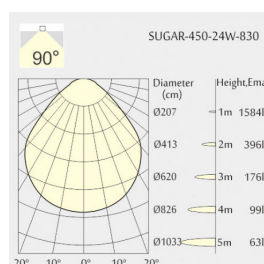

NEKO
THINK DESIGN

SUGAR

Utenpåliggende armatur i støpt aluminium. Leveres i fargene hvit og sort. Sort kan leveres med gull "baffel". Mikroprismatisk optikk gir et blendingsfritt lys. Finnes i fire størrelser: Ø 350 mm, Ø 450 mm, Ø 600 mm og Ø 90 mm. Kan også leveres i pendelvariant.

Produktinformasjon

Produktnavn	Best. nr.	Lumen	Watt	Kelvin	Dimensjoner (mm)
SUGAR, Hvit/Hvit	NKSBSM-9279016P-WW	1500	18	2700	Ø 450X75
SUGAR, Sort/Gull	NKSBSM-9279016P-BG	1500	18	2700	Ø 450x75
SUGAR, Sort/Sort	NKSBSM-9279016P-BB	1500	18	2700	Ø 450x75

Nøkkeldata

Teknisk data	
System Effekt (W)	18
Type forkobling	Fasedim
Spenning (V)	230
Materiale	Aluminium
Nettovekt (kg)	3,7
IP-grad	IP40
System Lumen (lm)	1500
Fargetemperatur (K)	2700
Fargegjengivelse (CRI)	90
MacAdam - SDCM	<3
Blendingstall (UGR)	<19
Spredningsvinkel	90°
Levetid	50.000t-L80
lm/W	83