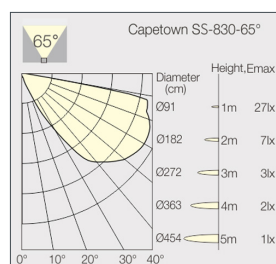

NEKO
THINK DESIGN

CAPETOWN

Utenpåliggende, kvadratisk utendørs armatur for vegg. Pulverlakkert i fargen mørk grå med innebygd Av/På driver.

Produktinformasjon

Produktnavn	Best. nr.	Lumen	Watt	Kelvin	Dimensjoner (mm)
CAPETOWN kvadratisk, mørk grå	NKCTSS-8306505F-DN	160	3	3000	115x115x37

Nøkkeldata

Teknisk data	
System Effekt (W)	4.5
Type forkobling	Av/På
Spenning (V)	230
Materiale	Aluminium
Nettvekt (kg)	0,260
IP-grad	IP65
System Lumen (lm)	160
Fargetemperatur (K)	3000
Fargegjengivelse (CRI)	80
MacAdam - SDCM	<3
Spredningsvinkel	65°
Levetid	50.000t-L80
lm/W	53