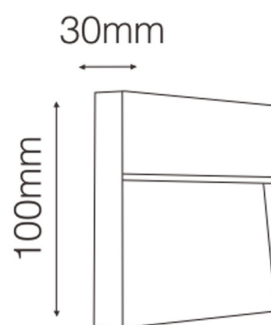

NEKO
THINK DESIGN

CAPETOWN

Utenpåliggende, kvadratisk utendørs armatur for vegg. Pulverlakkert i fargen mørk grå med innebygd Av/På driver.

Produktinformasjon

Produktnavn	Best. nr.	Lumen	Watt	Kelvin	Dimensjoner (mm)
CAPETOWN kvadratisk, mørk grå	NKCTSS-8306505F-DN	160	3	3000	115x115x37

Nøkkeldata

Teknisk data	
System Effekt (W)	4.5
Type forkobling	Av/På
Spenning (V)	230
Materiale	Aluminium
Nettvekt (kg)	0,260
IP-grad	IP65
System Lumen (lm)	160
Fargetemperatur (K)	3000
Fargegjengivelse (CRI)	80
MacAdam - SDCM	<3
Spredningsvinkel	65°
Levetid	50.000t-L80
lm/W	53