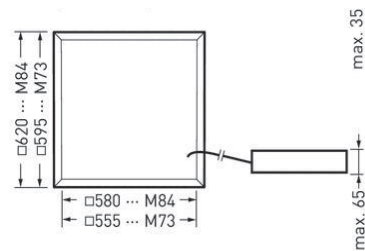

2330 LED Basic

Innfelt armatur for T-profil 60 x 60 cm, egnet for korridorer, ventesoner kontorlandskap og arbeidsområder (UGR < 19). Armaturen leveres med switch for regulering av lysstyrke/fargetemperatur. Separat forkoblingsenhet forenkler montering og utskifting.

Utvalgte varianter

Produktnavn	Best. nr.	Lumen	Watt	Kelvin	Dimensjoner (mm)	Erstatning
Justerbar fargetemperatur/lysmengde:						
2330 G3 M73 PW19 36/29/ML-8MC ET	TL7798540	3600/2900	31/24	3000/4000	595x595x34	3x14/4x14/3x18/4x18 W
DALI:						
2330 G3 M73 PW19 3600-830 ETDD	TL7631851	3400	31	3000	595x595x34	3x14/4x14/3x18/4x18 W
2330 G3 M73 PW19 3600-840 ETDD	TL7631751	3600	31	4000	595x595x34	3x14/4x14/3x18/4x18 W
Trådløs styring:						
2330 G3 M73 PW19 3600-830 ETWD	TL7631865	3400	31	3000	595x595x34	3x14/4x14/3x18/4x18 W
2330 G3 M73 PW19 3600-840 ETWD	TL7631765	3600	31	4000	595x595x34	3x14/4x14/3x18/4x18 W
Tilbehør:						
2330 G3 ZH/M73 M84 (oppheng)	TL7716400				100 x 80 x 15	

Nøkkeldata

Teknisk data	
System Effekt (W)	24/31
Type forkobling	230-240
Utsparing (mm)	595x595
Innfellingsdybde (mm)	34
Nettvekt (kg)	2,2
IP-grad	IP20
System Lumen (lm)	2800-3600
Fargetemperatur (K)	3000/4000/6500
Fargegjengivelse (CRI)	80
MacAdam - SDCM	<3
Blendingstall (UGR)	<19
Levetid	100.000t-L70
lm/W	109-120