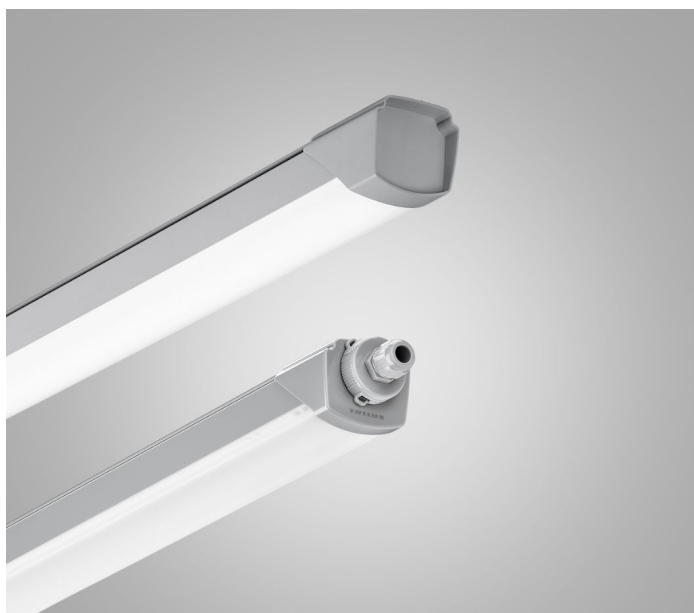

DEVEO Pro

En robust armatur for bruk i fuktige rom og overdekkede områder som eksempelvis utendørs garasjeanlegg. Armaturet er sertifisert for bruk i HACCP, IFS og/eller BRC Global Standard Food sertifiserte selskaper, og er derfor egnet for matvareindustrien.

Produktinformasjon

Produktnavn	Best. nr.	Lumen	Watt	Kelvin	Dimensjoner (mm)
Av/På gjennomgangskobling:					
Deveo G2 1500 8000-840 ET PC +LV	TL7852040	8000	67	4000	1541x76x67
DALI og gjennomgangskobling:					
Deveo G2 1500 8000-840 ETDD PC +LV	TL50312681	8000	67	4000	1541x76x67