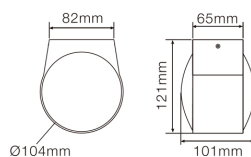

NEKO
THINK DESIGN

LAGOON

Utendørs veggarmatur i støpt aluminium, pulverlakkert i mørk grå (RAL 7024). Lyser både opp og ned.

LAGOON-830-100°

Diameter (cm)	Height, Emax
Ø1390	5m 8lx
Ø1111	4m 13lx
Ø833	3m 23lx
Ø557	2m 51lx
Ø278	1m 203lx
Ø278	1m 203lx
Ø557	2m 51lx
Ø833	3m 23lx
Ø1111	4m 13lx
Ø1390	5m 8lx

100°
20°10' 0°10' 20°

Utvalgt variant

Produktnavn	Best. nr.	Lumen	Watt	Kelvin	Dimensjoner (mm)
LAGOON	NKLAG-830A011F-DN	950	11	3000	Ø 104x121

Nøkkeldata

Teknisk data	
System Effekt (W)	11
Type forkobling	Av/På
Spenning (V)	230
Materiale	Aluminium
Nettovekt (kg)	1,040
IP-grad	IP65
System Lumen (lm)	950
Fargetemperatur (K)	3000
Fargegjengivelse (CRI)	80
MacAdam - SDCM	<3
Spredningsvinkel	100°
Levetid	50.000t - L80
lm/W	86