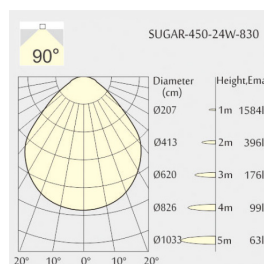

SUGAR

Utenpåliggende armatur i støpt aluminium. Leveres i fargene hvit og sort. Sort kan leveres med gull "baffel". Mikroprismatisk optikk gir et blendingsfritt lys. Finnes i fire størrelser: Ø 350 mm, Ø 450 mm, Ø 600 mm og Ø 90 mm. Kan også leveres i pendelvariant.

Produktinformasjon

Produktnavn	Best. nr.	Lumen	Watt	Kelvin	Dimensjoner (mm)
SUGAR, Hvit/Hvit	NKSBSM-9279016P-WW	1500	18	2700	Ø 450X75
SUGAR, Sort/Gull	NKSBSM-9279016P-BG	1500	18	2700	Ø 450x75
SUGAR, Sort/Sort	NKSBSM-9279016P-BB	1500	18	2700	Ø 450x75

Nøkkeldata

Teknisk data	
System Effekt (W)	18
Type forkobling	Fasedim
Spennning (V)	230
Materiale	Aluminium
Nettovekt (kg)	3,7
IP-grad	IP40
System Lumen (lm)	1500
Fargetemperatur (K)	2700
Fargegjengivelse (CRI)	90
MacAdam - SDCM	<3
Blendingstall (UGR)	<19
Spredningsvinkel	90°
Levetid	50.000t-L80
lm/W	83