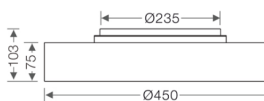

SUGAR

Utenpåliggende armatur i støpt aluminium. Leveres i fargene hvit og sort. Sort kan leveres med gull "baffel". Mikroprismatisk optikk gir et blendingsfritt lys. Finnes i fire størrelser: Ø 350 mm, Ø 450 mm, Ø 600 mm og Ø 90 mm. Kan også leveres i pendelvariant.

Produktinformasjon

Produktnavn	Best. nr.	Lumen	Watt	Kelvin	Dimensjoner (mm)
SUGAR, Hvit/Hvit	NKSBSM-9279016P-WW	1500	18	2700	Ø 450X75
SUGAR, Sort/Gull	NKSBSM-9279016P-BG	1500	18	2700	Ø 450x75
SUGAR, Sort/Sort	NKSBSM-9279016P-BB	1500	18	2700	Ø 450x75

Nøkkeldata

Teknisk data	
System Effekt (W)	18
Type forkobling	Fasedim
Spennning (V)	230
Materiale	Aluminium
Nettovekt (kg)	3,7
IP-grad	IP40
System Lumen (lm)	1500
Fargetemperatur (K)	2700
Fargegjengivelse (CRI)	90
MacAdam - SDCM	<3
Blendingstall (UGR)	<19
Spredningsvinkel	90°
Levetid	50.000t-L80
lm/W	83