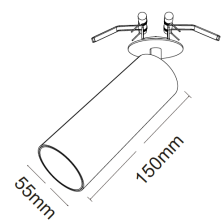

# Produktinformasjon

Produktnavn	Best. nr.	Lumen	Watt	Kelvin	Dimensjoner (mm)
PURE ART R-T, black	NKPAR2-9274011N-BB-T	900	11	2700	105xØ55
PURE ART R-T, white	NKPAR2-9274011N-WB-T	900	11	2700	105xØ55
PURE ART R-T, black	NKPAR1-9273015N-BB-T	1200	15	2700	150xØ55
PURE ART R-T, white	NKPAR1-9273015N-WB-T	1200	15	2700	150xØ55

## Nøkkeldata

Teknisk data	
Effekt (W)	11/15
Type forkobling	Fasedim/DALI
Spennning (V)	230
Strøm (mA)	250/350
Materiale	Aluminium
Utsparing (mm)	48
IP-grad	IP20
Lumen (lm)	900/1200
Fargetemperatur (K)	2700
Fargegjengivelse	CRI >90
MacAdam - SDCM	<3
Blendingstall (UGR)	<19
Spredningsvinkel	30°/40°
Levetid	50.000t-L80
lm/W	82/80