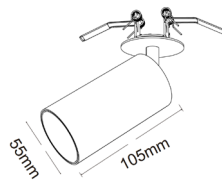

# Produktinformasjon

Produktnavn	Best. nr.	Lumen	Watt	Kelvin	Dimensjoner (mm)
PURE ART R-T, black	NKPAR2-9274011N-BB-T	900	11	2700	105xØ55
PURE ART R-T, white	NKPAR2-9274011N-WB-T	900	11	2700	105xØ55
PURE ART R-T, black	NKPAR1-9273015N-BB-T	1200	15	2700	150xØ55
PURE ART R-T, white	NKPAR1-9273015N-WB-T	1200	15	2700	150xØ55

## Nøkkeldata

Teknisk data	
Effekt (W)	11/15
Type forkobling	Fasedim/DALI
Spennning (V)	230
Strøm (mA)	250/350
Materiale	Aluminium
Utsparing (mm)	48
IP-grad	IP20
Lumen (lm)	900/1200
Fargetemperatur (K)	2700
Fargegjengivelse	CRI >90
MacAdam - SDCM	<3
Blendingstall (UGR)	<19
Spredningsvinkel	30°/40°
Levetid	50.000t-L80
lm/W	82/80