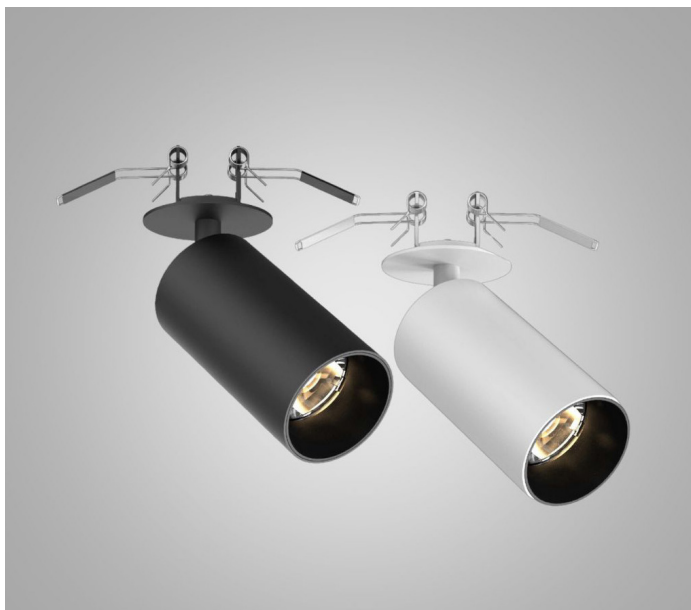

## PURE ART R-T

Innfelt rund downlight i fargen sort eller hvit pulverlakkert aluminium med sort baffel.

# Produktinformasjon

Produktnavn	Best. nr.	Lumen	Watt	Kelvin	Dimensjoner (mm)
PURE ART R-T, black	NKPAR2-9274011N-BB-T	900	11	2700	105xØ55
PURE ART R-T, white	NKPAR2-9274011N-WB-T	900	11	2700	105xØ55
PURE ART R-T, black	NKPAR1-9273015N-BB-T	1200	15	2700	150xØ55
PURE ART R-T, white	NKPAR1-9273015N-WB-T	1200	15	2700	150xØ55

## Nøkkeldata

Teknisk data	
Effekt (W)	11/15
Type forkobling	Fasedim/DALI
Spennning (V)	230
Strøm (mA)	250/350
Materiale	Aluminium
Utsparing (mm)	48
IP-grad	IP20
Lumen (lm)	900/1200
Fargetemperatur (K)	2700
Fargegjengivelse	CRI >90
MacAdam - SDCM	<3
Blendingstall (UGR)	<19
Spredningsvinkel	30°/40°
Levetid	50.000t-L80
lm/W	82/80