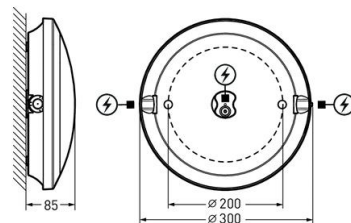

2345 LED Basic

Tak- eller veggarmatur IP65 og IK10 egnet for bruk både ute og inne. Armaturen er utstyrt med switch for justering av fargetemperatur og lysstyrke.

Utvalgte varianter

Produktnavn	Best. nr.	Lumen	Watt	Kelvin	Dimensjoner (mm)	Erstatning
Justerbar fargetemperatur/lysmengde:						
2345 G2 WD1 20/14/10/ML-8MC ET	TL7790640	2000/1400/1000	19/12/9	4000/3000	Ø300x85	1x18W/1x26W/2x26W
Justerbar fargetemperatur/lysmengde, med sensor:						
2345 G2 WD1 20/14/10/ML-8MC ET+HFS	TL7790840	2000/1400/1000	19/12/9	4000/3000	Ø300x85	1x18W/1x26W/2x26W

Nøkkeldata

Teknisk data	
System Effekt (W)	9/12/19
Spennning (V)	230-240
Nettovekt (kg)	0,8
IP-grad	IP65
System Lumen (lm)	1000/1400/2000
Fargetemperatur (K)	3000/4000
Fargegjengivelse (CRI)	80
MacAdam - SDCM	<3
Levetid	100.000t-L70
lm/W	105-116