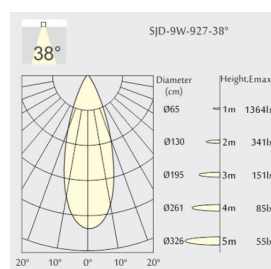

# Produktinformasjon

Produktnavn	Best. nr.	Lumen	Watt	Kelvin	Dimensjoner (mm)
SKYJACK D, black	NKSJDL-9273806P-BB	600	8	2700	Ø 82x48
SKYJACK D, white	NKSJDL-9273806P-WW	600	8	2700	Ø 82x48

## Nøkkeldata

Teknisk data	
System Effekt (W)	8
Type forkobling	Fasedim
Strøm (mA)	350
Materiale	Aluminium
Utsparing (mm)	70
IP-grad	IP44
System Lumen (lm)	430
Fargetemperatur (K)	2700
Fargegjengivelse (CRI)	90
MacAdam - SDCM	<3
Blendingstall (UGR)	<19
Spredningsvinkel	38°
Levetid	50.000t-L80