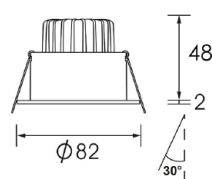

# Produktinformasjon

Produktnavn	Best. nr.	Lumen	Watt	Kelvin	Dimensjoner (mm)
SKYJACK D, black	NKSJDL-9273806P-BB	600	8	2700	Ø 82x48
SKYJACK D, white	NKSJDL-9273806P-WW	600	8	2700	Ø 82x48

## Nøkkeldata

Teknisk data	
System Effekt (W)	8
Type forkobling	Fasedim
Strøm (mA)	350
Materiale	Aluminium
Utsparing (mm)	70
IP-grad	IP44
System Lumen (lm)	430
Fargetemperatur (K)	2700
Fargegjengivelse (CRI)	90
MacAdam - SDCM	<3
Blendingstall (UGR)	<19
Spredningsvinkel	38°
Levetid	50.000t-L80