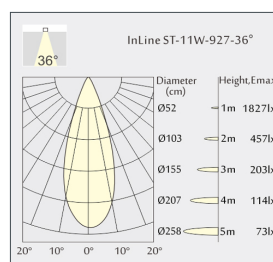

INLINE SPOT/SKINNESYSTEM

Allsidig 2 meter 1-tennings skinne i aluminium. Skinne og armaturer er pulverlakkert i fargen sort eller hvit. Finnes også i pendelversjon, begge med sort baffel.

Produktinformasjon

Produktnavn	Best. nr.
INLINE 1-fase spot 2700K/11w/700lm/36°/Sort	NKILST-9273611P-BB
INLINE 1-fase spot 2700K/11w/700lm/36°/Hvit	NKILST-9273611P-WB
INLINE 1-fase skinne 2m, sort	NKILTR-2000-FP-B
INLINE 1-fase skinne 2m, hvit	NKILTR-2000-FP-W
INLINE 1-fase midttilkobling, sort	NKILTR-ISC-B
INLINE 1-fase midttilkobling, hvit	NKILTR-ISC-W
INLINE 1-fase L-skjøt, jord innside sort	NKILTR-LC-I-B
INLINE 1-fase L skjøt, jord innside hvit	NKILTR-LC-I-W
INLINE 1-fase L skjøt, jord utside sort	NKILTR-LC-O-B
INLINE 1-fase L skjøt, jord utside hvit	NKILTR-LC-O-W
INLINE 1-fase tilkobling høyre sort	NKILTR-LEC-R-B
INLINE 1-fase tilkobling høyre hvit	NKILTR-LEC-R-W
INLINE 1-fase tilkobling venstre sort	NKILTR-LEC-L-B
INLINE 1-fase tilkobling venstre hvit	NKILTR-LEC-L-W
INLINE 1-fase endelokk sort	NKILTR-ECAP-B
INLINE 1-fase endelokk hvit	NKILTR-ECAP-W
INLINE 1-fase skjøt sort	NKILTR-MSC-B
INLINE 1-fase skjøt hvit	NKILTR-MSC-W

Teknisk data	
System Effekt (W)	11
Type forkobling	Fasedim
Spenning (V)	230
Strøm (mA)	500
Materiale	Aluminium
Dimensjoner	Se tegning
IP-grad	IP20
System Lumen (lm)	700
Fargetemperatur (K)	2700
Fargegjengivelse (CRI)	90
MacAdam - SDCM	<3
Blendingstall (UGR)	<19
Spredningsvinkel	36°
Levetid	50.000t-L80
lm/W	64