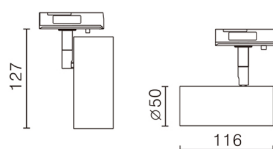

INLINE SPOT/SKINNESYSTEM

Allsidig 2 meter 1-tennings skinne i aluminium. Skinne og armaturer er pulverlakkert i fargen sort eller hvit. Finnes også i pendelversjon, begge med sort baffel.

Produktinformasjon

Produktnavn	Best. nr.
INLINE 1-fase spot 2700K/11w/700lm/36°/Sort	NKILST-9273611P-BB
INLINE 1-fase spot 2700K/11w/700lm/36°/Hvit	NKILST-9273611P-WB
INLINE 1-fase skinne 2m, sort	NKILTR-2000-FP-B
INLINE 1-fase skinne 2m, hvit	NKILTR-2000-FP-W
INLINE 1-fase midttilkobling, sort	NKILTR-ISC-B
INLINE 1-fase midttilkobling, hvit	NKILTR-ISC-W
INLINE 1-fase L-skjøt, jord innside sort	NKILTR-LC-I-B
INLINE 1-fase L skjøt, jord innside hvit	NKILTR-LC-I-W
INLINE 1-fase L skjøt, jord utside sort	NKILTR-LC-O-B
INLINE 1-fase L skjøt, jord utside hvit	NKILTR-LC-O-W
INLINE 1-fase tilkobling høyre sort	NKILTR-LEC-R-B
INLINE 1-fase tilkobling høyre hvit	NKILTR-LEC-R-W
INLINE 1-fase tilkobling venstre sort	NKILTR-LEC-L-B
INLINE 1-fase tilkobling venstre hvit	NKILTR-LEC-L-W
INLINE 1-fase endelokk sort	NKILTR-ECAP-B
INLINE 1-fase endelokk hvit	NKILTR-ECAP-W
INLINE 1-fase skjøt sort	NKILTR-MSC-B
INLINE 1-fase skjøt hvit	NKILTR-MSC-W

Teknisk data	
System Effekt (W)	11
Type forkobling	Fasedim
Spenning (V)	230
Strøm (mA)	500
Materiale	Aluminium
Dimensjoner	Se tegning
IP-grad	IP20
System Lumen (lm)	700
Fargetemperatur (K)	2700
Fargegjengivelse (CRI)	90
MacAdam - SDCM	<3
Blendingstall (UGR)	<19
Spredningsvinkel	36°
Levetid	50.000t-L80
lm/W	64