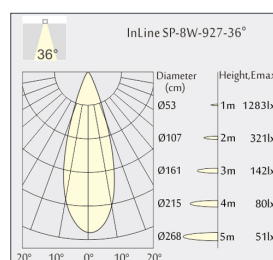

## Utvalgte varianter

Produktnavn	Best. nr.	Lumen	Watt	Kelvin	Dimensjoner (mm)
INLINE 1-fase pendel, sort	NKILSP-9273608P-WB	500	8	2700	50x250
INLINE 1-fase pendel, hvit	NKILSP-9273608P-BB	500	8	2700	50x250

Nøkkeldata	
System Effekt (W)	8
Type forkobling	Fasedim
Spenning (V)	230
Strøm (mA)	350
Materiale	Aluminium
Netto vekt	0,260
IP-grad	IP20
System Lumen (lm)	500
Fargetemperatur (K)	2700
Fargegjengivelse (CRI)	90
MacAdam - SDCM	<3
Blendingstall (UGR)	<19
Spredningsvinkel	36°
Levetid	50.000t-L80
lm/W	63