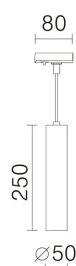

## INLINE PENDEL

Pendel for INLINE 1-tennings skinne. Armaturer og skinne er pulverlakkert i fargen sort eller hvit. Fås også som spot, begge med sort baffel.

## Utvalgte varianter

Produktnavn	Best. nr.	Lumen	Watt	Kelvin	Dimensjoner (mm)
INLINE 1-fase pendel, sort	NKILSP-9273608P-WB	500	8	2700	50x250
INLINE 1-fase pendel, hvit	NKILSP-9273608P-BB	500	8	2700	50x250

Nøkkeldata	
System Effekt (W)	8
Type forkobling	Fasedim
Spenning (V)	230
Strøm (mA)	350
Materiale	Aluminium
Netto vekt	0,260
IP-grad	IP20
System Lumen (lm)	500
Fargetemperatur (K)	2700
Fargegjengivelse (CRI)	90
MacAdam - SDCM	<3
Blendingstall (UGR)	<19
Spredningsvinkel	36°
Levetid	50.000t-L80
lm/W	63