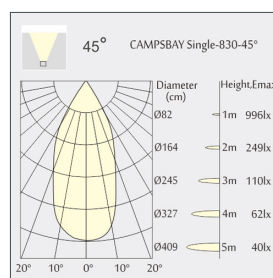

NEKO
THINK DESIGN

CAMPSBAY

Utendørs veggarmatur i støpt aluminium med mørkegrå pulverlakkert overflate.
Tilgjengelig med opplys/nedlys eller kun nedlys.

Utvalgte varianter

Produktnavn	Best. nr.	Lumen	Watt	Kelvin	Dimensjoner (mm)
CAMPSBAY down	NKCAMS-8304506F-DN	180	6	3000	106x90x80
CAMPSBAY up/down	NKCAMD-8304512F-DN	450	12	3000	106x138x80

Nøkkeldata

Teknisk data	
System Effekt (W)	6/12
Type forkobling	Av/På
Spenning (V)	230
Materiale	Aluminium
Nettovekt (kg)	0,480/0,620
IP-grad	IP65
System Lumen (lm)	500/1000
Fargetemperatur (K)	3000
Fargegjengivelse (CRI)	CRI >80
MacAdam - SDCM	<3
Spredningsvinkel	45°
Levetid	50.000t-L80
lm/W	30-37