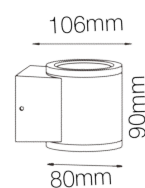

NEKO
THINK DESIGN

CAMPSBAY

Utendørs veggarmatur i støpt aluminium med mørkegrå pulverlakkert overflate.
Tilgjengelig med opplys/nedlys eller kun nedlys.

Utvalgte varianter

Produktnavn	Best. nr.	Lumen	Watt	Kelvin	Dimensjoner (mm)
CAMPSBAY down	NKCAMS-8304506F-DN	180	6	3000	106x90x80
CAMPSBAY up/down	NKCAMD-8304512F-DN	450	12	3000	106x138x80

Nøkkeldata

Teknisk data	
System Effekt (W)	6/12
Type forkobling	Av/På
Spenning (V)	230
Materiale	Aluminium
Nettovekt (kg)	0,480/0,620
IP-grad	IP65
System Lumen (lm)	500/1000
Fargetemperatur (K)	3000
Fargegjengivelse (CRI)	CRI >80
MacAdam - SDCM	<3
Spredningsvinkel	45°
Levetid	50.000t-L80
lm/W	30-37