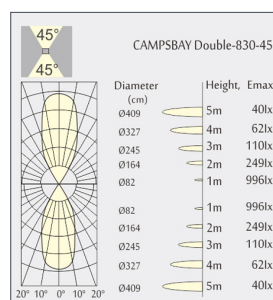

NEKO
THINK DESIGN

CAMPSBAY

Utendørs veggarmatur i støpt aluminium med mørkegrå pulverlakkert overflate.
Tilgjengelig med opplys/nedlys eller kun nedlys.

Utvalgte varianter

Produktnavn	Best. nr.	Lumen	Watt	Kelvin	Dimensjoner (mm)
CAMPSBAY down	NKCAMS-8304506F-DN	180	6	3000	106x90x80
CAMPSBAY up/down	NKCAMD-8304512F-DN	450	12	3000	106x138x80

Nøkkeldata

Teknisk data	
System Effekt (W)	6/12
Type forkobling	Av/På
Spenning (V)	230
Materiale	Aluminium
Nettovekt (kg)	0,480/0,620
IP-grad	IP65
System Lumen (lm)	500/1000
Fargetemperatur (K)	3000
Fargegjengivelse (CRI)	CRI >80
MacAdam - SDCM	<3
Spredningsvinkel	45°
Levetid	50.000t-L80
lm/W	30-37