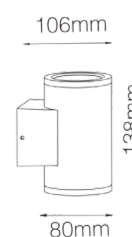

NEKO
THINK DESIGN

CAMPSBAY

Utendørs veggarmatur i støpt aluminium med mørkegrå pulverlakkert overflate.
Tilgjengelig med opplys/nedlys eller kun nedlys.

Utvalgte varianter

Produktnavn	Best. nr.	Lumen	Watt	Kelvin	Dimensjoner (mm)
CAMPSBAY down	NKCAMS-8304506F-DN	180	6	3000	106x90x80
CAMPSBAY up/down	NKCAMD-8304512F-DN	450	12	3000	106x138x80

Nøkkeldata

Teknisk data	
System Effekt (W)	6/12
Type forkobling	Av/På
Spenning (V)	230
Materiale	Aluminium
Nettovekt (kg)	0,480/0,620
IP-grad	IP65
System Lumen (lm)	500/1000
Fargetemperatur (K)	3000
Fargegjengivelse (CRI)	CRI >80
MacAdam - SDCM	<3
Spredningsvinkel	45°
Levetid	50.000t-L80
lm/W	30-37