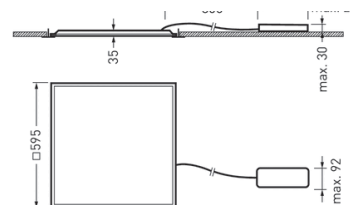

VALINEO Pro TW

Energieffektiv ledplate for T-profiler i eks. kontorer, skoler, sykehus og handel. Lysfluks justerbart i 4 trinn på driveren med dip switch (gjelder ikke kelvin change, HCL).

Utvalgte varianter

Produktnavn	Best. nr.	Lumen	Watt	Kelvin	Dimensjoner (mm)
Av/På:					
ValineoG4 M73 PW19 38-50/4ML-830 ET X2	TL8423140	3500-4600	26-38	3000	595x595x35
DALI:					
ValineoG4 M73 PW19 38-50/4ML-830 ETDD	TL8423151	3500-4600	26-38	3000	595x595x35
ValineoG4 Act M73 PW19 42-8 ETDD8	TL8423862	4200	32-33	2700-6000	595x595x35

Nøkkeldata

Teknisk data	
System Effekt (W)	26-38
Spenning (V)	220-240
Materiale	Ramme i aluminium og bakplate i blikk
IP-grad	IP44
System Lumen (lm)	Se tabell
Fargetemperatur (K)	Se tabell
Fargegjengivelse (CRI)	80
MacAdam - SDCM	<3
Levetid	100.000t-L70
lm/W	121-135