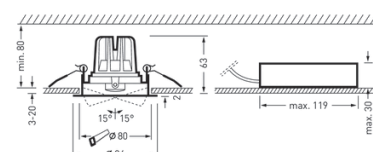

SCENATIC POINT 905 Pro

Vipbar downlight for bla. korridorer, hoteller, utstillingslokaler og butikker. Tilgjengelig i 2 størrelser.

Utvalgte varianter

Produktnavn	Best. nr.	Lumen	Watt	Kelvin	Dimensjoner (mm)
Av/På:					
SncPoint 905 C01 BR-FL LED700-840 ET 01	TL6528540	900	9	4000	Ø76xH40
SncPoint 905 C01 BR-FL LED700-830 ET 01	TL6528640	850	9	3000	Ø76xH40
SncPoint 905 C02 BR-FL LED1100-840 ET 01	TL6528740	1300	13	4000	Ø86xH63
SncPoint 905 C02 BR-FL LED1100-830 ET 01	TL6528840	1200	13	3000	Ø86xH63
DALI:					
SncPoint 905 C02 BR-FL LED1100-840 ETDD	TL6528751	1300	13	4000	Ø86xH63
SncPoint 905 C02 BR-FL LED1100-830 ETDD	TL6528851	1200	13	3000	Ø86xH63
Tilbehør:		Beskrivelse:			
SncPoint 905 C01 DA	TL6891500	IP 54 deksel			
SncPoint 905 C02 DA	TL6891600	IP 54 deksel			

Nøkkeldata

Teknisk data	
System Effekt (W)	9-13
Spenning (V)	220-240
Materiale	Støpt aluminium
Dimensjoner	Ø 76/86
Utsparing (mm)	Ø 68/80
Innfellingsdybde (mm)	H 40/63
Nettvekt (kg)	0,2/0,3
IP-grad	IP20
System Lumen (lm)	850-1300
Fargetemperatur (K)	3000/4000
Fargegjengivelse (CRI)	80
MacAdam - SDCM	<3
Levetid	50.000t-L70
lm/W	94-100