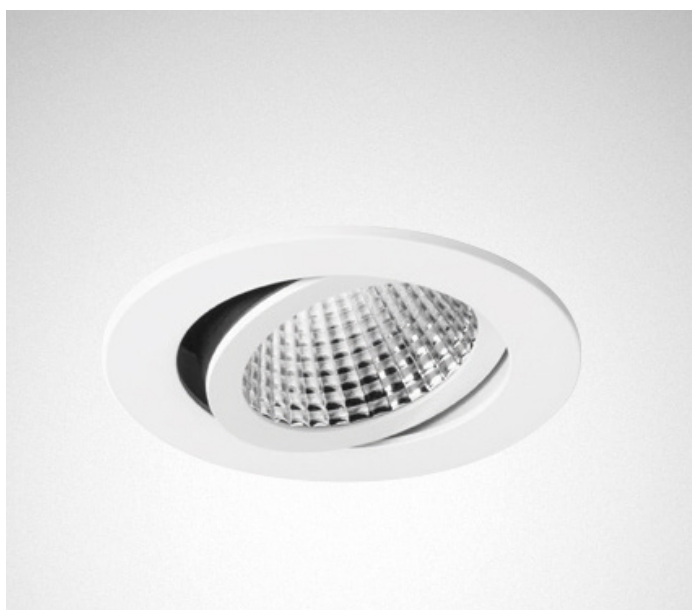

SCENATIC POINT 905 Pro

Vipbar downlight for bla. korridorer, hoteller, utstillingslokaler og butikker. Tilgjengelig i 2 størrelser.

Utvalgte varianter

Produktnavn	Best. nr.	Lumen	Watt	Kelvin	Dimensjoner (mm)
Av/På:					
SncPoint 905 C01 BR-FL LED700-840 ET 01	TL6528540	900	9	4000	Ø76xH40
SncPoint 905 C01 BR-FL LED700-830 ET 01	TL6528640	850	9	3000	Ø76xH40
SncPoint 905 C02 BR-FL LED1100-840 ET 01	TL6528740	1300	13	4000	Ø86xH63
SncPoint 905 C02 BR-FL LED1100-830 ET 01	TL6528840	1200	13	3000	Ø86xH63
DALI:					
SncPoint 905 C02 BR-FL LED1100-840 ETDD	TL6528751	1300	13	4000	Ø86xH63
SncPoint 905 C02 BR-FL LED1100-830 ETDD	TL6528851	1200	13	3000	Ø86xH63
Tilbehør:		Beskrivelse:			
SncPoint 905 C01 DA	TL6891500	IP 54 deksel			
SncPoint 905 C02 DA	TL6891600	IP 54 deksel			

Nøkkeldata

Teknisk data	
System Effekt (W)	9-13
Spenning (V)	220-240
Materiale	Støpt aluminium
Dimensjoner	Ø 76/86
Utsparing (mm)	Ø 68/80
Innfellingsdybde (mm)	H 40/63
Nettvekt (kg)	0,2/0,3
IP-grad	IP20
System Lumen (lm)	850-1300
Fargetemperatur (K)	3000/4000
Fargegjengivelse (CRI)	80
MacAdam - SDCM	<3
Levetid	50.000t-L70
lm/W	94-100