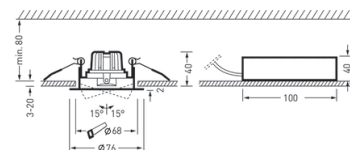

SCENATIC POINT 905 Pro

Vipbar downlight for bla. korridorer, hoteller, utstillingslokaler og butikker. Tilgjengelig i 2 størrelser.

Utvalgte varianter

Produktnavn	Best. nr.	Lumen	Watt	Kelvin	Dimensjoner (mm)
Av/På:					
SncPoint 905 C01 BR-FL LED700-840 ET 01	TL6528540	900	9	4000	Ø76xH40
SncPoint 905 C01 BR-FL LED700-830 ET 01	TL6528640	850	9	3000	Ø76xH40
SncPoint 905 C02 BR-FL LED1100-840 ET 01	TL6528740	1300	13	4000	Ø86xH63
SncPoint 905 C02 BR-FL LED1100-830 ET 01	TL6528840	1200	13	3000	Ø86xH63
DALI:					
SncPoint 905 C02 BR-FL LED1100-840 ETDD	TL6528751	1300	13	4000	Ø86xH63
SncPoint 905 C02 BR-FL LED1100-830 ETDD	TL6528851	1200	13	3000	Ø86xH63
Tilbehør:		Beskrivelse:			
SncPoint 905 C01 DA	TL6891500	IP 54 deksel			
SncPoint 905 C02 DA	TL6891600	IP 54 deksel			

Nøkkeldata

Teknisk data	
System Effekt (W)	9-13
Spenning (V)	220-240
Materiale	Støpt aluminium
Dimensjoner	Ø 76/86
Utsparing (mm)	Ø 68/80
Innfellingsdybde (mm)	H 40/63
Nettvekt (kg)	0,2/0,3
IP-grad	IP20
System Lumen (lm)	850-1300
Fargetemperatur (K)	3000/4000
Fargegjengivelse (CRI)	80
MacAdam - SDCM	<3
Levetid	50.000t-L70
lm/W	94-100