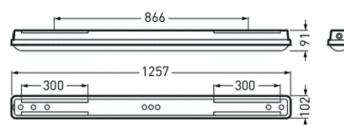

## Utvalgte varianter

Produktnavn	Best. nr.	Lumen	Watt	Kelvin	Dimensjoner (mm)
<b>Av/På:</b>					
OleveonF 12 B 2300-840 ET PC	TL7116640	2600	19	4000	1257x102x91
OleveonF 15 B 4000-840 ET PC	TL7121840	3900	28	4000	1552x102x91
OleveonF 12 B 4000-840 ET PC	TL7118240	3900	28	4000	1257x102x91
OleveonF 15 B 8000-840 ET PC	TL7128640	7700	57	4000	1552x102x91
<b>DALI:</b>					
OleveonF 12 B 2300-840 ETDD PC	TL7116651	2600	19	4000	1257x102x91
OleveonF 15 B 4000-840 ETDD PC	TL7121851	3900	28	4000	1552x102x91
OleveonF 12 B 4000-840 ETDD PC	TL7118251	3900	28	4000	1257x102x91
OleveonF 15 B 8000-840 ETDD PC	TL7128651	7700	57	4000	1552x102x91
<b>Av/På gjennomgangskobling:</b>					
OleveonF 15 B 6000-840 ET PC+LV	TL10241747	7700	57	4000	1552x102x91
<b>DALI og gjennomgangskobling:</b>					
OleveonF 12 B 4000-840 ETDD PC + LV	TL7118451	3900	28	4000	1257x102x91
OleveonF 15 B 6000-840 ETDD PC + LV	TL7125251	6000	44	4000	1552x102x91
OleveonF 15 B 8000-840 ETDD PC LV	TL50249651	7700	57	4000	1552x102x91

## Nøkkeldata

Teknisk data	
System Effekt (W)	19-57
Spennning (V)	230-240
Materiale	Polykarbonat
Nettovekt (kg)	2,4-2,5
IP-grad	IP66
System Lumen (lm)	2600-7700
Fargetemperatur (K)	4000
Fargegjengivelse (CRI)	80
MacAdam - SDCM	<3
Levetid	50.000t-L80
lm/W	135-137