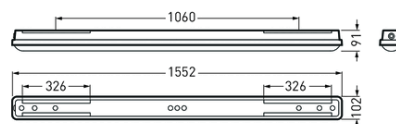

## Utvalgte varianter

Produktnavn	Best. nr.	Lumen	Watt	Kelvin	Dimensjoner (mm)
<b>Av/På:</b>					
OleveonF 12 B 2300-840 ET PC	TL7116640	2600	19	4000	1257x102x91
OleveonF 15 B 4000-840 ET PC	TL7121840	3900	28	4000	1552x102x91
OleveonF 12 B 4000-840 ET PC	TL7118240	3900	28	4000	1257x102x91
OleveonF 15 B 8000-840 ET PC	TL7128640	7700	57	4000	1552x102x91
<b>DALI:</b>					
OleveonF 12 B 2300-840 ETDD PC	TL7116651	2600	19	4000	1257x102x91
OleveonF 15 B 4000-840 ETDD PC	TL7121851	3900	28	4000	1552x102x91
OleveonF 12 B 4000-840 ETDD PC	TL7118251	3900	28	4000	1257x102x91
OleveonF 15 B 8000-840 ETDD PC	TL7128651	7700	57	4000	1552x102x91
<b>Av/På gjennomgangskobling:</b>					
OleveonF 15 B 6000-840 ET PC+LV	TL10241747	7700	57	4000	1552x102x91
<b>DALI og gjennomgangskobling:</b>					
OleveonF 12 B 4000-840 ETDD PC + LV	TL7118451	3900	28	4000	1257x102x91
OleveonF 15 B 6000-840 ETDD PC + LV	TL7125251	6000	44	4000	1552x102x91
OleveonF 15 B 8000-840 ETDD PC LV	TL50249651	7700	57	4000	1552x102x91

## Nøkkeldata

Teknisk data	
System Effekt (W)	19-57
Spennning (V)	230-240
Materiale	Polykarbonat
Nettovekt (kg)	2,4-2,5
IP-grad	IP66
System Lumen (lm)	2600-7700
Fargetemperatur (K)	4000
Fargegjengivelse (CRI)	80
MacAdam - SDCM	<3
Levetid	50.000t-L80
lm/W	135-137