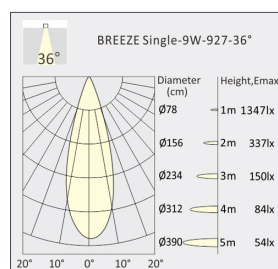

BREEZE

Utenpåkliggende spott, enkel eller dobbel med 360° rotasjon og 90° tilt på hode. Innebygde fasedim-driver. Sort baffel.

Utvalgte varianter

Produktnavn	Best. nr.	Lumen	Watt	Kelvin	Dimensjoner (mm)
BREEZE singel, sort	NKB1SC-9273609P-BB	700	9	2700	140x50x35
BREEZE singel, hvit	NKB1SC-9273609P-WB	700	9	2700	140x50x35
BREEZE dobbel, sort	NKB2SC-9273618P-BB	1400	2x9	2700	260x50x35
BREEZE dobbel, hvit	NKB2SC-9273618P-WB	1400	2x9	2700	260x50x35

Nøkkeldata

Teknisk data	
System Effekt (W)	9/18
Type forkobling	Fasedim
Spenning (V)W	230
Strøm (mA)	200
Materiale	Aluminium
Nettvekt (kg)	0,420/0,685
IP-grad	IP20
System Lumen (lm)	700/1400
Fargetemperatur (K)	2700
Fargegjengivelse (CRI)	90
MacAdam - SDCM	<3
Blendingstall (UGR)	<19
Spredningsvinkel	36°
Levetid	50.000-L80
lm/W	78