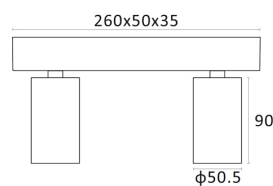

BREEZE

Utenpåkliggende spott, enkel eller dobbel med 360° rotasjon og 90° tilt på hode. Innebygde fasedim-driver. Sort baffel.

Utvalgte varianter

Produktnavn	Best. nr.	Lumen	Watt	Kelvin	Dimensjoner (mm)
BREEZE singel, sort	NKB1SC-9273609P-BB	700	9	2700	140x50x35
BREEZE singel, hvit	NKB1SC-9273609P-WB	700	9	2700	140x50x35
BREEZE dobbel, sort	NKB2SC-9273618P-BB	1400	2x9	2700	260x50x35
BREEZE dobbel, hvit	NKB2SC-9273618P-WB	1400	2x9	2700	260x50x35

Nøkkeldata

Teknisk data	
System Effekt (W)	9/18
Type forkobling	Fasedim
Spenning (V)W	230
Strøm (mA)	200
Materiale	Aluminium
Nettvekt (kg)	0,420/0,685
IP-grad	IP20
System Lumen (lm)	700/1400
Fargetemperatur (K)	2700
Fargegjengivelse (CRI)	90
MacAdam - SDCM	<3
Blendingstall (UGR)	<19
Spredningsvinkel	36°
Levetid	50.000-L80
lm/W	78