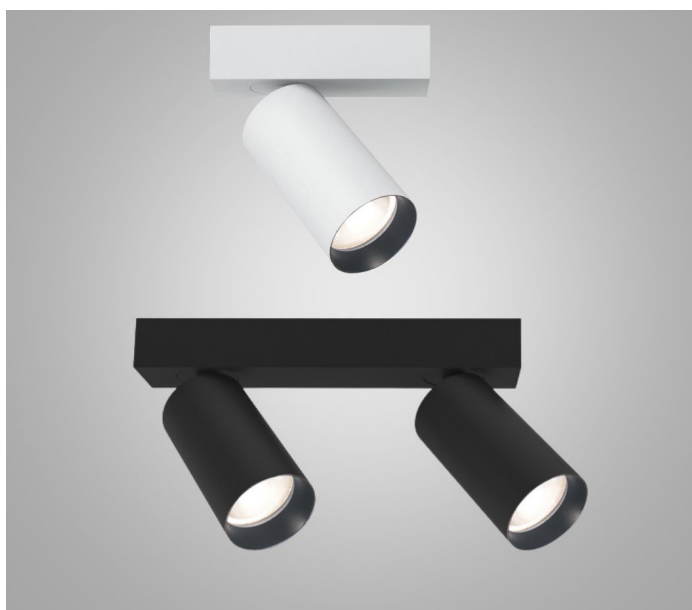

BREEZE

Utenpåkliggende spott, enkel eller dobbel med 360° rotasjon og 90° tilt på hode. Innebygde fasedim-driver. Sort baffel.

Utvalgte varianter

Produktnavn	Best. nr.	Lumen	Watt	Kelvin	Dimensjoner (mm)
BREEZE singel, sort	NKB1SC-9273609P-BB	700	9	2700	140x50x35
BREEZE singel, hvit	NKB1SC-9273609P-WB	700	9	2700	140x50x35
BREEZE dobbel, sort	NKB2SC-9273618P-BB	1400	2x9	2700	260x50x35
BREEZE dobbel, hvit	NKB2SC-9273618P-WB	1400	2x9	2700	260x50x35

Nøkkeldata

Teknisk data	
System Effekt (W)	9/18
Type forkobling	Fasedim
Spenning (V)W	230
Strøm (mA)	200
Materiale	Aluminium
Nettvekt (kg)	0,420/0,685
IP-grad	IP20
System Lumen (lm)	700/1400
Fargetemperatur (K)	2700
Fargegjengivelse (CRI)	90
MacAdam - SDCM	<3
Blendingstall (UGR)	<19
Spredningsvinkel	36°
Levetid	50.000-L80
lm/W	78