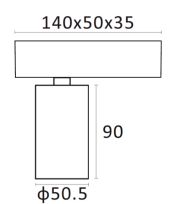

BREEZE

Utenpåkliggende spott, enkel eller dobbel med 360° rotasjon og 90° tilt på hode. Innebygde fasedim-driver. Sort baffel.

Utvalgte varianter

Produktnavn	Best. nr.	Lumen	Watt	Kelvin	Dimensjoner (mm)
BREEZE singel, sort	NKB1SC-9273609P-BB	700	9	2700	140x50x35
BREEZE singel, hvit	NKB1SC-9273609P-WB	700	9	2700	140x50x35
BREEZE dobbel, sort	NKB2SC-9273618P-BB	1400	2x9	2700	260x50x35
BREEZE dobbel, hvit	NKB2SC-9273618P-WB	1400	2x9	2700	260x50x35

Nøkkeldata

Teknisk data	
System Effekt (W)	9/18
Type forkobling	Fasedim
Spenning (V)W	230
Strøm (mA)	200
Materiale	Aluminium
Nettvekt (kg)	0,420/0,685
IP-grad	IP20
System Lumen (lm)	700/1400
Fargetemperatur (K)	2700
Fargegjengivelse (CRI)	90
MacAdam - SDCM	<3
Blendingstall (UGR)	<19
Spredningsvinkel	36°
Levetid	50.000-L80
lm/W	78