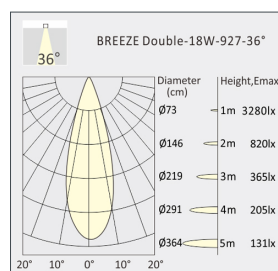

BREEZE

Utenpåkliggende spott, enkel eller dobbel med 360° rotasjon og 90° tilt på hode. Innebygde fasedim-driver. Sort baffel.

Utvalgte varianter

Produktnavn	Best. nr.	Lumen	Watt	Kelvin	Dimensjoner (mm)
BREEZE singel, sort	NKB1SC-9273609P-BB	700	9	2700	140x50x35
BREEZE singel, hvit	NKB1SC-9273609P-WB	700	9	2700	140x50x35
BREEZE dobbel, sort	NKB2SC-9273618P-BB	1400	2x9	2700	260x50x35
BREEZE dobbel, hvit	NKB2SC-9273618P-WB	1400	2x9	2700	260x50x35

Nøkkeldata

Teknisk data	
System Effekt (W)	9/18
Type forkobling	Fasedim
Spenning (V)W	230
Strøm (mA)	200
Materiale	Aluminium
Nettvekt (kg)	0,420/0,685
IP-grad	IP20
System Lumen (lm)	700/1400
Fargetemperatur (K)	2700
Fargegjengivelse (CRI)	90
MacAdam - SDCM	<3
Blendingstall (UGR)	<19
Spredningsvinkel	36°
Levetid	50.000-L80
lm/W	78