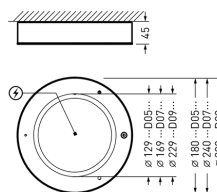

## Utvalgte varianter

Produktnavn	Best. nr.	Lumen	Watt	Kelvin	Dimensjoner (mm)
Aviella D05 OA 1200-830 ET 01	TL7957540	1300	15	3000	Ø180/H45mm
Aviella D05 OA 1200-830 ETDD 01	TL7957551	1300	15	3000	Ø180/H45mm
Aviella D07 OA 2000-830 ET 01	TL7957740	1800	24	3000	Ø240/H24mm
Aviella D07 OA 2000-830 ETDD 01	TL7957751	1800	24	3000	Ø240/H24mm
Aviella D09 OA 2600-830 ET 01	TL7957940	2550	30	3000	Ø300/H45mm
Aviella D09 OA 2600-830 ETDD 01	TL7957951	2550	30	3000	Ø300/H45mm

## Nøkkeldata

Teknisk data	
System Effekt (W)	15-30
Spenning (V)	230-240
Materiale	PMMA
Nettvekt (kg)	0,7-1,4
IP-grad	IP40
System Lumen (lm)	1300-2550
Fargetemperatur (K)	3000
Fargegjengivelse (CRI)	80
MacAdam - SDCM	<3
Levetid	100.000t-L70
lm/W	75-87