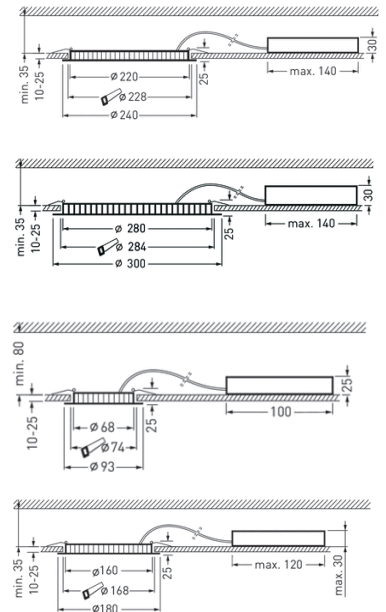

## Utvalgte varianter

Produktnavn	Best. nr.	Lumen	Watt	Kelvin	Dimensjoner (mm)
<b>Av/På:</b>					
Aviella C01 OA 400-830 ET 01	TL6864640	450	8	3000	Ø93xH24
Aviella C05 OA 1200-830 ET 01	TL6864840	1300	15	3000	Ø180xH24
Aviella C07 OA 2000-830 ET 01	TL6865040	1800	24	3000	Ø180xH24
Aviella C09 OA 2600-830 ET 01	TL7571140	2550	30	3000	Ø30xH30
<b>DALI:</b>					
Aviella C05 OA 1200-830 ETDD 01	TL6864851	1300	15	3000	Ø180xH24
Aviella C07 OA 2000-830 ETDD 01	TL6865051	1800	24	3000	Ø24xH24
Aviella C09 OA 2600-830 ETDD 01	TL7571151	2550	30	3000	Ø30xH30

## Nøkkeldata

Teknisk data	
System Effekt (W)	8-30
Spenning (V)	230-240
Materiale	PMMA
Utsparing (mm)	Se tegning
Nettvekt (kg)	0,2-0,9
IP-grad	IP54
System Lumen (lm)	450-2550
Fargetemperatur (K)	3000
Fargegjengivelse (CRI)	80
MacAdam - SDCM	<3
Levetid	100.000t-L70
lm/W	56-85