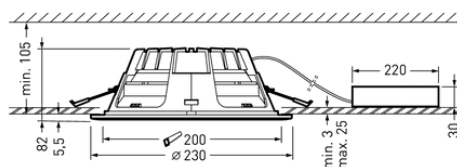

## Utvalgte varianter

Produktnavn	Best. nr.	Lumen	Watt	Kelvin	Dimensjoner (mm)
<b>Av/På:</b>					
Amatris G4 C04 HR 14-20/3ML-830 ET 01	TL8381940	1400-2000	11,5-16	3000	Ø140xH60
Amatris G4 C07 HR 14-26/3ML-830 ET 01	TL8382340	1400-2000	11,5-20	3000	Ø230xH82
<b>DALI:</b>					
Amatris G4 C04 HR 14-20/3ML-830 ETDD 01	TL8381951	1400-2000	11,5-16	3000	Ø140xH60
Amatris G4 C07 HR 14-26/3ML-830 ETDD 01	TL8382351	1400-2600	11,5-20	3000	Ø230xH82

## Nøkkeldata

Teknisk data	
System Effekt (W)	11,5-20
Spenning (V)	230-240
Materiale	Aluminium
Dimensjoner	Ø 140/230
Utsparing (mm)	Ø 120/200
Innfellingsdybde (mm)	70-105
Nettovekt (kg)	0,5-0,8
IP-grad	IP44
System Lumen (lm)	1400-2600
Fargetemperatur (K)	3000
Fargegjengivelse (CRI)	80
MacAdam - SDCM	<3
Levetid	100.000t-L70
lm/W	121-125