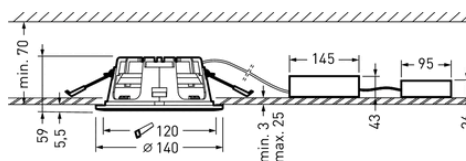

## Utvalgte varianter

Produktnavn	Best. nr.	Lumen	Watt	Kelvin	Dimensjoner (mm)
<b>Av/På:</b>					
Amatris G4 C04 HR 14-20/3ML-830 ET 01	TL8381940	1400-2000	11,5-16	3000	Ø140xH60
Amatris G4 C07 HR 14-26/3ML-830 ET 01	TL8382340	1400-2000	11,5-20	3000	Ø230xH82
<b>DALI:</b>					
Amatris G4 C04 HR 14-20/3ML-830 ETDD 01	TL8381951	1400-2000	11,5-16	3000	Ø140xH60
Amatris G4 C07 HR 14-26/3ML-830 ETDD 01	TL8382351	1400-2600	11,5-20	3000	Ø230xH82

## Nøkkeldata

Teknisk data	
System Effekt (W)	11,5-20
Spenning (V)	230-240
Materiale	Aluminium
Dimensjoner	Ø 140/230
Utsparing (mm)	Ø 120/200
Innfellingsdybde (mm)	70-105
Nettovekt (kg)	0,5-0,8
IP-grad	IP44
System Lumen (lm)	1400-2600
Fargetemperatur (K)	3000
Fargegjengivelse (CRI)	80
MacAdam - SDCM	<3
Levetid	100.000t-L70
lm/W	121-125