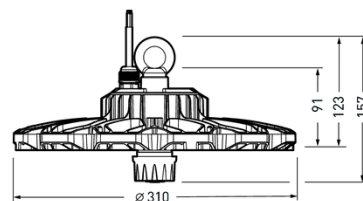

2380 LED Basic

En high-bay armatur IP65 for store områder som messe- og utstillingshaller, produksjonsanlegg og lagerlokaler med stor takhøyde. Sensor og fjernkontroll er tilgjengelig som tilbehør.

Utvalgte varianter

Produktnavn	Best. nr.	Lumen	Watt	Kelvin	Dimensjoner (mm)	Erstatning
2380 G3 TB 10000-840 ET	TL7959440	10000	77	4000	Ø268x145	150W HQI / HSE
						250W/400W HQL
2380 G3 TB 20000-840 ET	TL7959240	20000	150	4000	Ø310x145	250W HQI /HSE
2380 G3 TB 30000-840 ET	TL7959340	30000	200	4000	Ø310x145	400W HQI /HSE
Tilbehør:		Beskrivelse:				
2380 G3 HF SENSOR	TL7959500	Bevegelsesensor				
2380 G3 HF SENSOR RMC	TL7959600	Fjernkontroll				

Nøkkeldata

Teknisk data	
System Effekt (W)	77-200
Spenning (V)	230-240
Materiale	Aluminium
Nettovekt (kg)	1,8/2,2/2,8
IP-grad	IP65
System Lumen (lm)	10.000-30.000
Fargetemperatur (K)	4000
Fargegjengivelse (CRI)	80
MacAdam - SDCM	<3
Levetid	50.000t-L70
lm/W	130-150