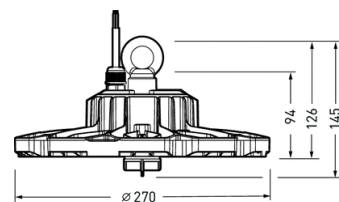

2380 LED Basic

En high-bay armatur IP65 for store områder som messe- og utstillingshaller, produksjonsanlegg og lagerlokaler med stor takhøyde. Sensor og fjernkontroll er tilgjengelig som tilbehør.

Utvalgte varianter

Produktnavn	Best. nr.	Lumen	Watt	Kelvin	Dimensjoner (mm)	Erstatning
2380 G3 TB 10000-840 ET	TL7959440	10000	77	4000	Ø268x145	150W HQI / HSE
						250W/400W HQL
2380 G3 TB 20000-840 ET	TL7959240	20000	150	4000	Ø310x145	250W HQI /HSE
2380 G3 TB 30000-840 ET	TL7959340	30000	200	4000	Ø310x145	400W HQI /HSE
Tilbehør:		Beskrivelse:				
2380 G3 HF SENSOR	TL7959500	Bevegelsesensor				
2380 G3 HF SENSOR RMC	TL7959600	Fjernkontroll				

Nøkkeldata

Teknisk data	
System Effekt (W)	77-200
Spenning (V)	230-240
Materiale	Aluminium
Nettovekt (kg)	1,8/2,2/2,8
IP-grad	IP65
System Lumen (lm)	10.000-30.000
Fargetemperatur (K)	4000
Fargegjengivelse (CRI)	80
MacAdam - SDCM	<3
Levetid	50.000t-L70
lm/W	130-150