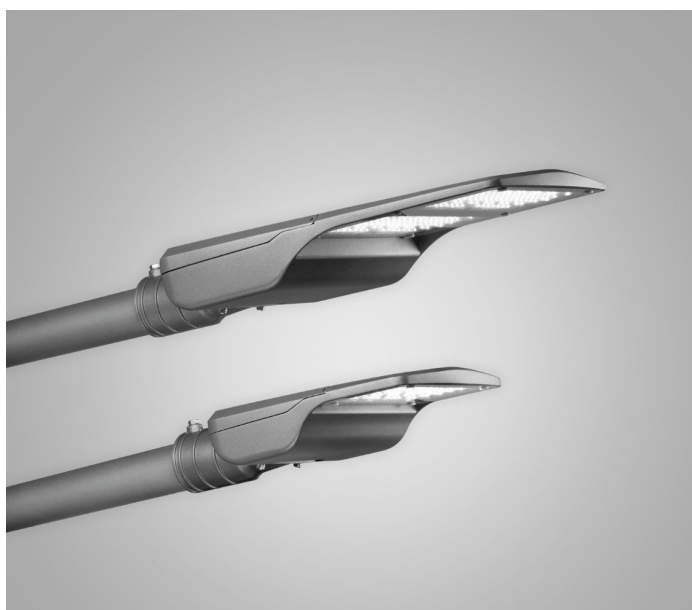

2370 LED Basic

Armatyr for stolpemontering, egnert for belysning av veier, sykkelstier og parkeringsplasser. Tilgjengelig i to størrelser med linseoptikk og asymmetrisk lysfordeling. Universell stolpefeste $\varnothing 60$ -76. Switch for justering av lysstyrke i 3 step.

Utvalgte varianter

Produktnavn	Best. nr.	Lumen	Watt	Kelvin	Dimensjoner (mm)
2370 AB21L/18/42/75/ML-730 ET 26	TL8260540	7500/4200/1800	62/35/15	3000	488x287x103
2370 AB21L/18/42/75/ML-740 ET 26	TL8260640	7500/4200/1800	62/35/15	4000	488x287x103
2370 AB21L/100/150/200/ML-730 ET 26	TL8260740	20000/15000/10000	166/125/83	3000	705x331x113
2370 AB21L/100/150/200/ML-740 ET 26	TL8260840	20000/15000/10000	166/125/83	4000	705x331x113