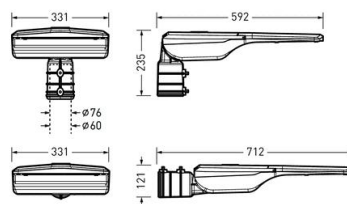

2370 LED Basic

Armatyr for stolpemontering, egnert for belysning av veier, sykkelstier og parkeringsplasser. Tilgjengelig i to størrelser med linseoptikk og asymmetrisk lysfordeling. Universell stolpefeste $\varnothing 60$ -76. Switch for justering av lysstyrke i 3 step.

Utvalgte varianter

Produktnavn	Best. nr.	Lumen	Watt	Kelvin	Dimensjoner (mm)
2370 AB21L/18/42/75/ML-730 ET 26	TL8260540	7500/4200/1800	62/35/15	3000	488x287x103
2370 AB21L/18/42/75/ML-740 ET 26	TL8260640	7500/4200/1800	62/35/15	4000	488x287x103
2370 AB21L/100/150/200/ML-730 ET 26	TL8260740	20000/15000/10000	166/125/83	3000	705x331x113
2370 AB21L/100/150/200/ML-740 ET 26	TL8260840	20000/15000/10000	166/125/83	4000	705x331x113

Nøkkeldata

Teknisk data	
System Effekt (W)	15-166
Spenning (V)	230-240
Materiale	Aluminium
Nettvekt (kg)	4,5/8,1
IP-grad	IP66
System Lumen (lm)	1800-20.000
Fargetemperatur (K)	3000/4000
Fargegjengivelse (CRI)	70
MacAdam - SDCM	<5
Levetid	100.000t-L80
lm/W	120-121