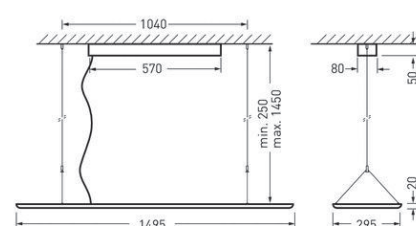

## 2360 LED Basic

Armatyr for pendelmontasje med opp/nedlys og med UGR <19. Egnet for møterom, kontorer og utdanningsinstitusjoner.

## Utvalgte varianter

Produktnavn	Best. nr.	Lumen	Watt	Kelvin	Dimensjoner (mm)	Erstatning for
<b>Av/På:</b>						
2360 H1 PW19-IL 4000-830 ET	TL7377540	4400	40	3000	1195x295x16	1x54/2x28W
2360 H1 PW19-IL 4000-840 ET	TL7377640	4400	40	4000	1195x295x16	1x54/2x28W
2360 H2 PW19-IL 6000-830 ET	TL7789940	6000	55	3000	1495x295x20	2x35W
2360 H2 PW19-IL 6000-840 ET	TL7790040	6000	55	4000	1495x295x20	2x35W
<b>DALI:</b>						
2360 H1 PW19-IL 4000-830 ETDD	TL7377551	4400	40	3000	1195x295x16	1x54/2x28W
2360 H1 PW19-IL 4000-840 ETDD	TL7377651	4400	40	4000	1195x295x16	1x54/2x28W
2360 H2 PW19-IL 6000-830 ETDD	TL7789951	6000	55	3000	1495x295x20	2x35W
2360 H2 PW19-IL 6000-840 ETDD	TL7790051	6000	55	4000	1495x295x20	2x35W

## Nøkkeldata

Teknisk data	
System Effekt (W)	40/55
Spenning (V)	230-240
Materiale	Aluminium
Nettvekt (kg)	5,3-6,0
IP-grad	IP20
System Lumen (lm)	4400/6000
Fargetemperatur (K)	3000/4000
Fargegjengivelse (CRI)	80
MacAdam - SDCM	<3
Blendingstall (UGR)	<19
Levetid	50.000t-L70
lm/W	109-110