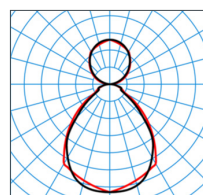

## 2360 LED Basic

Armatyr for pendelmontasje med opp/nedlys og med UGR <19. Egnet for møterom, kontorer og utdanningsinstitusjoner.

## Nøkkeldata

Teknisk data	
System Effekt (W)	40/55
Spenning (V)	230-240
Materiale	Aluminium
Nettvekt (kg)	5,3-6,0
IP-grad	IP20
System Lumen (lm)	4400/6000
Fargetemperatur (K)	3000/4000
Fargegjengivelse (CRI)	80
MacAdam - SDCM	<3
Blendingstall (UGR)	<19
Levetid	50.000t-L70
lm/W	109-110