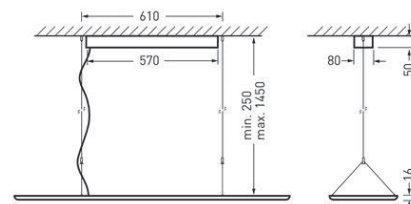

## 2360 LED Basic

Armatyr for pendelmontasje med opp/nedlys og med UGR <19. Egnet for møterom, kontorer og utdanningsinstitusjoner.

## Utvalgte varianter

Produktnavn	Best. nr.	Lumen	Watt	Kelvin	Dimensjoner (mm)	Erstatning for
<b>Av/På:</b>						
2360 H1 PW19-IL 4000-830 ET	TL7377540	4400	40	3000	1195x295x16	1x54/2x28W
2360 H1 PW19-IL 4000-840 ET	TL7377640	4400	40	4000	1195x295x16	1x54/2x28W
2360 H2 PW19-IL 6000-830 ET	TL7789940	6000	55	3000	1495x295x20	2x35W
2360 H2 PW19-IL 6000-840 ET	TL7790040	6000	55	4000	1495x295x20	2x35W
<b>DALI:</b>						
2360 H1 PW19-IL 4000-830 ETDD	TL7377551	4400	40	3000	1195x295x16	1x54/2x28W
2360 H1 PW19-IL 4000-840 ETDD	TL7377651	4400	40	4000	1195x295x16	1x54/2x28W
2360 H2 PW19-IL 6000-830 ETDD	TL7789951	6000	55	3000	1495x295x20	2x35W
2360 H2 PW19-IL 6000-840 ETDD	TL7790051	6000	55	4000	1495x295x20	2x35W

## Nøkkeldata

Teknisk data	
System Effekt (W)	40/55
Spenning (V)	230-240
Materiale	Aluminium
Nettvekt (kg)	5,3-6,0
IP-grad	IP20
System Lumen (lm)	4400/6000
Fargetemperatur (K)	3000/4000
Fargegjengivelse (CRI)	80
MacAdam - SDCM	<3
Blendingstall (UGR)	<19
Levetid	50.000t-L70
lm/W	109-110