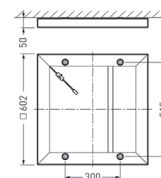

## Utvalgte varianter

Produktnavn	Best. nr.	Lumen	Watt	Kelvin	Dimensjoner (mm)	Erstatning
<b>Justerbar fargetemperatur/lysmengde:</b>						
2350 G4 D PW19 36/29/ML-8MC ET	TL8537240	3600/2900	33/25	4000/3000	602x602x50	3x14/4x14/3x18/4x18 W
2350 G4 D2 PW19 40/30/ML-8MC ET	TL8537340	4000/3000	36/30	4000/3000	1202x302x50	2x28/1x49/1x58W
2350 G4 D3 PW19 60/40/ML-8MC ET	TL8537540	6000/4000	54/38	4000/3000	1502x302x50	2x28/2x35/2x58W
<b>DALI:</b>						
2350 G4 D2 PW19 4000-8MC ETDD	TL8537451	4000	36	4000/3000	1202x302x50	2x28/1x49/1x58W
2350 G4 D3 PW19 6000-8MC ETDD	TL8537651	6000	54	4000/3000	1502x302x50	2x28/2x35/2x58W
<b>Trådløs styring:</b>						
2350 G4 D PW19 3600-8MC ETWD	TL8537965	3600	33	4000/3000	602x602x50	3x14/4x14/3x18/4x18 W
2350 G4 D2 PW19 4000-8MC ETWD	TL8537765	4000	36	4000/3000	1202x302x50	2x28/1x49/1x58W
2350 G4 D3 PW19 4400-8MC ETWD	TL8537865	4400	40	4000/3000	1502x302x50	2x28/2x35/2x58W