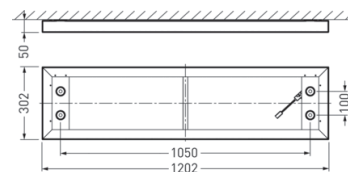

## Utvalgte varianter

Produktnavn	Best. nr.	Lumen	Watt	Kelvin	Dimensjoner (mm)	Erstatning
<b>Justerbar fargetemperatur/lysmengde:</b>						
2350 G4 D PW19 36/29/ML-8MC ET	TL8537240	3600/2900	33/25	4000/3000	602x602x50	3x14/4x14/3x18/4x18 W
2350 G4 D2 PW19 40/30/ML-8MC ET	TL8537340	4000/3000	36/30	4000/3000	1202x302x50	2x28/1x49/1x58W
2350 G4 D3 PW19 60/40/ML-8MC ET	TL8537540	6000/4000	54/38	4000/3000	1502x302x50	2x28/2x35/2x58W
<b>DALI:</b>						
2350 G4 D2 PW19 4000-8MC ETDD	TL8537451	4000	36	4000/3000	1202x302x50	2x28/1x49/1x58W
2350 G4 D3 PW19 6000-8MC ETDD	TL8537651	6000	54	4000/3000	1502x302x50	2x28/2x35/2x58W
<b>Trådløs styring:</b>						
2350 G4 D PW19 3600-8MC ETWD	TL8537965	3600	33	4000/3000	602x602x50	3x14/4x14/3x18/4x18 W
2350 G4 D2 PW19 4000-8MC ETWD	TL8537765	4000	36	4000/3000	1202x302x50	2x28/1x49/1x58W
2350 G4 D3 PW19 4400-8MC ETWD	TL8537865	4400	40	4000/3000	1502x302x50	2x28/2x35/2x58W

## Nøkkeldata

Teknisk data	
System Effekt (W)	25-54
Spennning (V)	230-240
Materiale	Stål
IP-grad	IP65
System Lumen (lm)	2900/6000
Fargetemperatur (K)	3000/4000
Fargegjengivelse (CRI)	80
MacAdam - SDCM	<3
Blendingstall (UGR)	<19
Levetid	100.000t-L70
lm/W	100-116