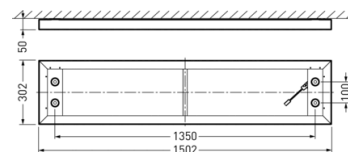

## Utvalgte varianter

Produktnavn	Best. nr.	Lumen	Watt	Kelvin	Dimensjoner (mm)	Erstatning
<b>Justerbar fargetemperatur/lysmengde:</b>						
2350 G4 D PW19 36/29/ML-8MC ET	TL8537240	3600/2900	33/25	4000/3000	602x602x50	3x14/4x14/3x18/4x18 W
2350 G4 D2 PW19 40/30/ML-8MC ET	TL8537340	4000/3000	36/30	4000/3000	1202x302x50	2x28/1x49/1x58W
2350 G4 D3 PW19 60/40/ML-8MC ET	TL8537540	6000/4000	54/38	4000/3000	1502x302x50	2x28/2x35/2x58W
<b>DALI:</b>						
2350 G4 D2 PW19 4000-8MC ETDD	TL8537451	4000	36	4000/3000	1202x302x50	2x28/1x49/1x58W
2350 G4 D3 PW19 6000-8MC ETDD	TL8537651	6000	54	4000/3000	1502x302x50	2x28/2x35/2x58W
<b>Trådløs styring:</b>						
2350 G4 D PW19 3600-8MC ETWD	TL8537965	3600	33	4000/3000	602x602x50	3x14/4x14/3x18/4x18 W
2350 G4 D2 PW19 4000-8MC ETWD	TL8537765	4000	36	4000/3000	1202x302x50	2x28/1x49/1x58W
2350 G4 D3 PW19 4400-8MC ETWD	TL8537865	4400	40	4000/3000	1502x302x50	2x28/2x35/2x58W

## Nøkkeldata

Teknisk data	
System Effekt (W)	25-54
Spennning (V)	230-240
Materiale	Stål
IP-grad	IP65
System Lumen (lm)	2900/6000
Fargetemperatur (K)	3000/4000
Fargegjengivelse (CRI)	80
MacAdam - SDCM	<3
Blendingstall (UGR)	<19
Levetid	100.000t-L70
lm/W	100-116