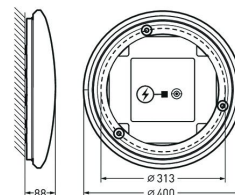

Utvalgte varianter

Produktnavn	Best. nr.	Lumen	Watt	Kelvin	Dimensjoner (mm)	Erstatning
Justerbar fargetemperatur/lysmenge:						
2340 G2 WD1 LED 14/08/ML-8MC ET	TL7790140	1400/800	12/8	4000/3000	Ø330x85	1x18W/1x26W
2340 G2 WD2 LED 22/16/ML-8MC ET	TL7790340	2200/1600	19/14	4000/3000	Ø400x88	1x36W TC-F
Justerbar fargetemperatur/lysmenge, med sensor:						
2340 G2 WD1 LED 14/08/ML-8MC ET+HFS	TL7790240	1400/800	12/8	4000/3000	Ø330x85	1x18W/1x26W
2340 G2 WD2 LED 22/16/ML-8MC ET+HFS	TL7790440	2200/1600	19/14	4000/3000	Ø400x88	1x36W TC-F

Nøkkeldata

Teknisk data	
System Effekt (W)	8-19
Spenning (V)	230-240
Materiale	PMMA
Nettvekt (kg)	0,6-0,9
IP-grad	IP20
System Lumen (lm)	800-2200
Fargetemperatur (K)	3000/4000
Fargegjengivelse (CRI)	80
MacAdam - SDCM	<3
Levetid	10.000t-L70
lm/W	100-116