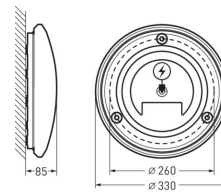

Utvalgte varianter

Produktnavn	Best. nr.	Lumen	Watt	Kelvin	Dimensjoner (mm)	Erstatning
Justerbar fargetemperatur/lysmenge:						
2340 G2 WD1 LED 14/08/ML-8MC ET	TL7790140	1400/800	12/8	4000/3000	Ø330x85	1x18W/1x26W
2340 G2 WD2 LED 22/16/ML-8MC ET	TL7790340	2200/1600	19/14	4000/3000	Ø400x88	1x36W TC-F
Justerbar fargetemperatur/lysmenge, med sensor:						
2340 G2 WD1 LED 14/08/ML-8MC ET+HFS	TL7790240	1400/800	12/8	4000/3000	Ø330x85	1x18W/1x26W
2340 G2 WD2 LED 22/16/ML-8MC ET+HFS	TL7790440	2200/1600	19/14	4000/3000	Ø400x88	1x36W TC-F

Nøkkeldata

Teknisk data	
System Effekt (W)	8-19
Spenning (V)	230-240
Materiale	PMMA
Nettvekt (kg)	0,6-0,9
IP-grad	IP20
System Lumen (lm)	800-2200
Fargetemperatur (K)	3000/4000
Fargegjengivelse (CRI)	80
MacAdam - SDCM	<3
Levetid	10.000t-L70
lm/W	100-116